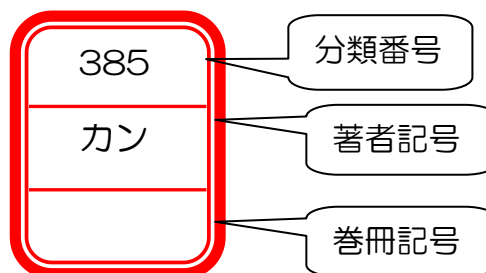

キーワードをもとに図書館資料を探そう！

1. 蔵書検索機<OPAC (オーパック)>を使ってみよう。

館内にある蔵書検索機<OPAC>で、当館の蔵書を調べることができます。キーワードや、本のタイトル、編著者名などを入力して検索します。

当館所蔵の検索結果の一部をご紹介します。

【3階：参考図書コーナー】

資料情報	請求記号
『現代マナー事典』 講談社 // 編 講談社 1990年 ◆ 知りたい場面のしきたり、マナー、挨拶、手紙など、あらゆるケースに役立つ冠婚葬祭の手引書です。	R/385.03/ケ 1
『「言いたいこと」から引ける慣用句・ことわざ・四字熟語辞典』 西谷 裕子 // 編 東京堂出版 2012年 ◆ 慣用句・ことわざ・四字熟語を、意味・内容で引くことができ、スピーチ・文書作成・手紙に役立つ図書です。	R/813.4/ニシ
『筆ペン字典 冠婚葬祭・表書きに役立つ』 阪本 青悠 // 著 木耳社 2003年 ◆ 冠婚葬祭・表書きに役立つように、常用漢字をはじめ人名用漢字、表外漢字を使用頻度の高い楷書・行書・草書で紹介しています。	R/728.4/サカ

【3階：一般開架コーナー】

資料情報	請求記号
『冠婚葬祭のすべて』 神宮館 2013年	385/カン
『冠婚葬祭の歴史』 互助会保証株式会社 // 編 水曜社 2014年	385/カン
『初めてでもよくわかる冠婚葬祭のきもの事典』 家庭画報編集部 // 編 世界文化社 2012年	593.8/ハジメ
『日本のしきたりがよくわかる本』 日本の暮らし研究会 // 著 PHP 研究所 2007年	382.1/ニホ

2. 直接、棚に行ってみよう。《ブラウジング》

図書館の本には、1冊ごとにテーマを表す分類記号が付いています。各コーナーでこの分類番号の棚に行くと、同じような内容の資料が近くにあります。

分類番号	テーマ
382	民俗・習慣
385	通過儀礼・冠婚葬祭
809.4	式辞・あいさつ・スピーチなど