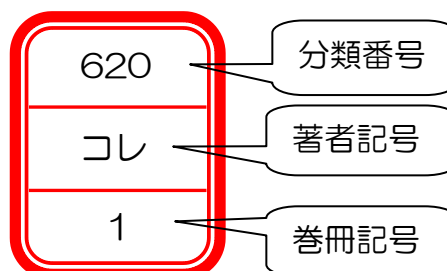

キーワードをもとに図書館資料を探そう！

1. 蔵書検索機<OPAC (オーパック)>を使ってみよう。

館内にある蔵書検索機<OPAC>で、当館の蔵書を調べることができます。キーワードや、本のタイトル、編著者名などを入力して検索します。

当館所蔵の検索結果の一部をご紹介します。

【3階：参考図書コーナー】

資料情報	請求記号
『岩波日本庭園辞典』小野 健吉 // 著 岩波書店 2004 年 ◆ 古代の発掘庭園から近現代の庭園まで、見どころや用語などが解説されています。庭園めぐりの参考にしてみてください。	R/629.21/オ/
『園芸植物大事典 1、2巻』小学館 1994 年 ◆ 日本・世界の栽培植物約2万種を収録。学名や和名なども表示されています。科・属についても説明されています。「用語・索引」巻とあわせて全3巻あります。	R/620.33/エ/1~2
『盆栽大事典 全3巻』日本盆栽協会 // 編 同朋舎 1983 年 ◆ 「松柏」「雑木」など樹木別に全6巻で構成されています。鑑賞編・技法編・知識編の3巻からなり、初心者から上級者まで幅広く利用できます。	R/627.8/ホ/1-3

【3階：一般開架コーナー】

資料情報	請求記号
『園芸大百科』田中 幸雄 // 監修 ブティック社 2015 年	627/エ
『小さな庭の作り方』朝日新聞出版 // 編著 朝日新聞出版 2016 年	629.75/チ
『無農薬でかんたん野菜づくり』NHK 出版 // 編 藤田 智 // 監修 NHK 出版 2017 年	626.9/ム
『ハンギングを楽しむ寄せ植えノート』黒田 健太郎 // 著 家の光協会 2015 年	627.83/カ
『小品盆栽をはじめよう』梶山 富蔵 // 監修 河出書房新社 2016 年	627.8/ソ

2. 直接、棚に行ってみよう。《ブラウジング》

図書館の本には、1冊ごとにテーマを表す分類記号が付いています。各コーナーでこの分類番号の棚に行くと、同じような内容の資料が近くになっています。

分類番号	テーマ
620	園芸
625/627	各種の園芸(果樹園芸・花卉園芸)など
629	造園