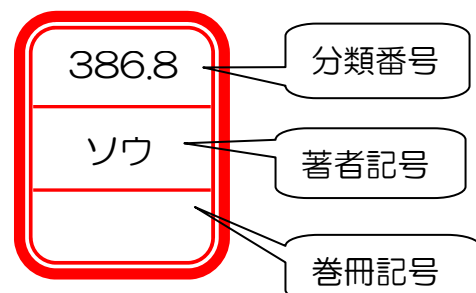

キーワードをもとに図書館資料を探そう！

1. 蔵書検索機<OPAC (オーパック)>を使ってみよう。

館内にある蔵書検索機<OPAC>で、当館の蔵書を調べることができます。キーワードや、本のタイトル、編著者名などを入力して検索します。

当館所蔵の検索結果の一部をご紹介します。

【3階：参考図書コーナー】<禁帯出資料>

資料情報	請求記号
『日本の祭り文化事典』 星野 鈺 || 監修 東京書籍 2006 年	R/386.1/ニホ
『日本大神楽事典』 柳貴家 勝蔵 || 著 彩流社 2007 年	R/386.81/ヤ

【3階：郷土資料コーナー】

資料情報	請求記号
『神楽の芸能民俗的研究』 久保田 裕道 || 著 おうふう 1999 年	K/386.81/ケホ
『早池峰神楽』 一ノ倉 俊一 || 文 大迫町観光協会 || 編 一ノ倉俊一 1984 年	K/386/イ8/2イ
『黒森神楽』 宮古市教育委員会 || 編 宮古市 2008 年	K/386.8122/カ
『風の響』 師岡 和彦 || 著 光村印刷 1999 年	K/386.8122/モ

【4階：音と映像コーナー】

資料情報	請求記号
『黒森神楽(DVD)』 宮古市教育委員会 (企画・制作) 2008 年	DK/386.8/カ
『いわての民俗芸能 神楽 (DVD)』 岩手県 || 企画 2009 年	DK/386.8/イワ
『早池峰の賦 前編・後編 (VHS)』 羽田 澄子 || 演出 脚本 自由工房 1982 年作品 ◆ 集密書庫にある資料です。	VK/778.7/ハヤ/1・2 館内閲覧のみ

2. 直接、棚に行ってみよう。<ブラウジング>

図書館の本には、1冊ごとにテーマを表す分類記号が付いています。各コーナーでこの分類番号の棚に行くと、同じような内容の資料が近くになっています。

分類番号	テーマ
386.122	年中行事 祭り
386.8	神楽・郷土芸能