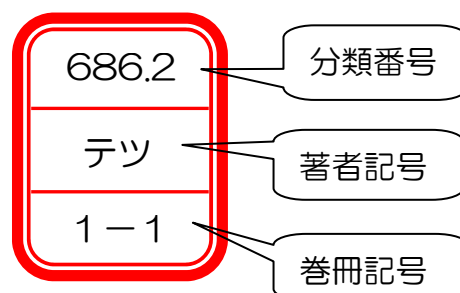

【3階：一般開架コーナー】

資料情報	請求記号
『鉄道旅行日本地図 東日本編』 成美堂出版編集部 編 成美堂出版 2011年	686.21/テツ
『日本の鉄道をつくった人たち』 小池 滋 [ほか] 編 悠書館 2010年	686.21/ニホ
『世界鉄道史 血と鉄と金の世界変革』 クリスティアン ウォルマー 著 河出書房新社 2012年	686.2/ウル

【4階：音と映像コーナー】

資料情報	請求記号
『思い出の国鉄路線 東日本編2 / 中日本編1 (DVD)』 鉄道ジャーナル社 (制作) 2009年	D/686.2/オホ
『感動の美景鉄道 春～冬 (DVD)』 マクザム 2010年	D/686.2/カン/ 1～4
『三陸鉄道北リアス線 (DVD)』 ※南リアス線もあります テイチクエンタテインメント 2011年	DK/686.2/サン

2. 直接、棚に行ってみよう。<ブラウジング>

図書館の本には、1冊ごとにテーマを表す分類記号が付いています。各コーナーでこの分類番号の棚に行くと、同じような内容の資料が近くになっています。

分類番号	テーマ
686.2	鉄道史
686.51	運賃、料金、切符
686.53	駅、駅名
686.55	時刻表

新聞・雑誌記事（論文）を探そう！

1. データベース（電子資料）を使ってみよう。館内限定

当館では、以下のデータベースで新聞・雑誌記事（論文）を探することができます。
※ご利用の際には手続きが必要です。カウンターまでどうぞ。