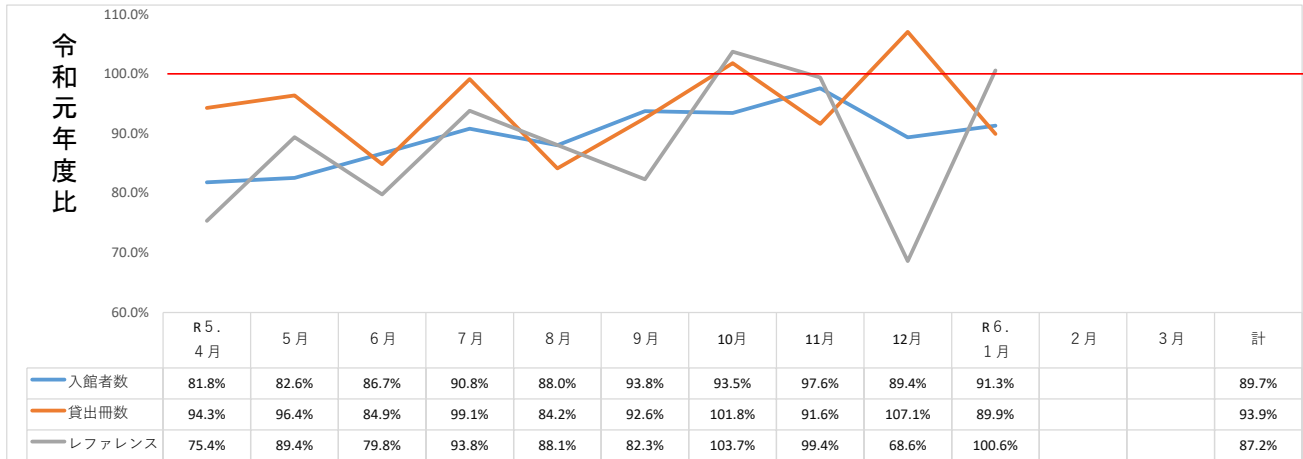

令和5年度 岩手県立図書館の利用状況

令和元年度（平時、ただし3月から影響あり）

	4月	5月	6月	7月	8月	9月	10月	11月	12月	1月	2月	3月	4～1月計
入館者数	30,598	29,623	35,867	33,783	40,037	36,440	30,039	35,006	28,469	32,963	34,742	21,658	332,825
貸出冊数	19,246	15,893	18,331	18,525	20,418	16,968	16,348	17,448	17,289	17,823	17,796	16,468	178,289
レファレンス	2,149	1,576	1,940	1,812	1,956	1,742	1,367	1,672	1,842	1,694	1,550	1,437	17,750
(開館日数)	29	29	29	30	30	29	28	29	27	27	28	24	