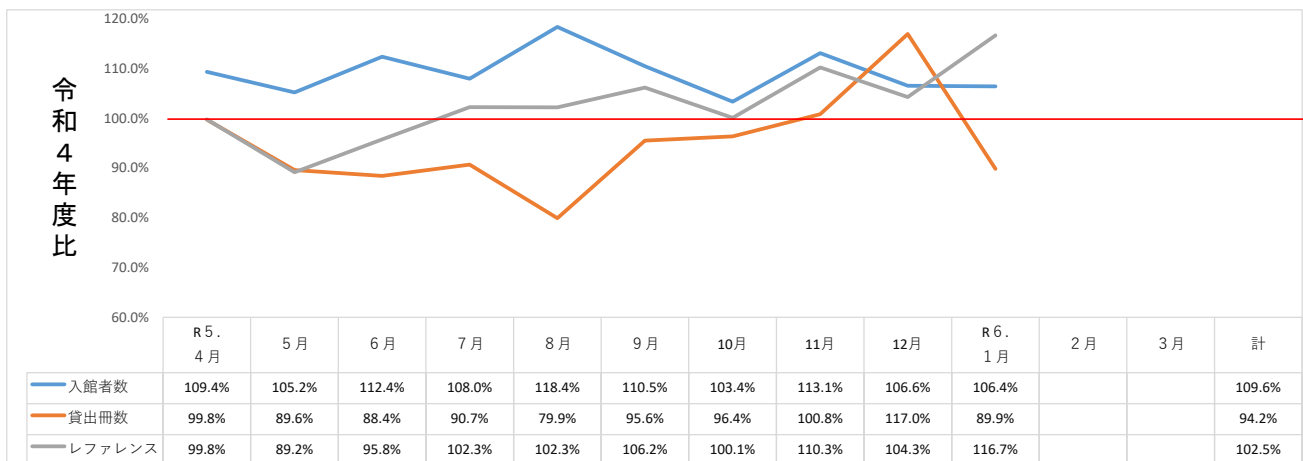

令和5年度 岩手県立図書館の利用状況

令和元年度（平時、ただし3月から影響あり）

	4月	5月	6月	7月	8月	9月	10月	11月	12月	1月	2月	3月	4～1月計
入館者数	30,598	29,623	35,867	33,783	40,037	36,440	30,039	35,006	28,469	32,963	34,742	21,658	332,825
貸出冊数	19,246	15,893	18,331	18,525	20,418	16,968	16,348	17,448	17,289	17,823	17,796	16,468	178,289
レファレンス	2,149	1,576	1,940	1,812	1,956	1,742	1,367	1,672	1,842	1,694	1,550	1,437	17,750
(開館日数)	29	29	29	30	30	29	28	29	27	27	28	24	

令和4年度

	4月	5月	6月	7月	8月	9月	10月	11月	12月	1月	2月	3月	4～1月計
入館者数	22,893	23,238	27,654	28,401	29,768	30,914	27,160	30,195	23,871	28,285	29,274	21,457	272,379
貸出冊数	18,194	17,097	17,592	20,242	21,498	16,438	17,262	15,854	15,819	17,837	15,743	14,104	177,833
レファレンス	1,623	1,580	1,616	1,662	1,685	1,350	1,416	1,507	1,212	1,460	1,512	1,195	15,111
(開館日数)	29	29	29	30	30	29	29	29	27	27	27	24	