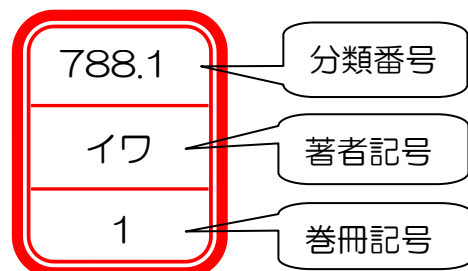

#### 【3階：参考図書コーナー】

資料情報	請求記号
『相撲大事典 第4版』 金指 基 // 原著 日本相撲協会 // 監修 現代書館 2015年 ◆相撲の用語、相撲文化、伝統・相撲史上に現れる用語・語句を網羅。 写真・図版やエピソードも豊富に掲載しています。	R/788.1/か
『大相撲の事典』 沢田 一矢 // 編 東京堂出版 2000年 ◆相撲の歴史、決まり手、名力士ほか関連事項を写真・挿図とともに収録。大相撲をより広く楽しく観戦するための手引書です。	R/788.1/㍿

### 2. 直接、棚に行ってみよう。《ブラウジング》

図書館の本には、1冊ごとにテーマを表す分類記号が付いています。各コーナーでこの分類番号の棚に行くと、同じような内容の資料が近くにならんでいます。

分類番号	テーマ
386.1	日本の年中行事、祭礼
780	スポーツ、体育
788.1	相撲
789	武術