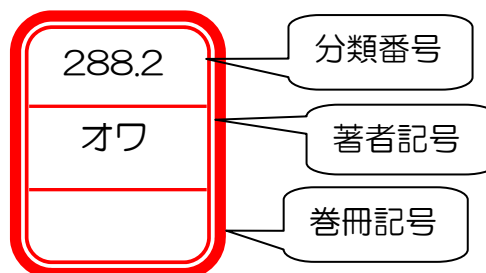

キーワードをもとに図書館資料を探そう！

1. 蔵書検索機<OPAC (オーパック)>を使ってみよう。

館内にある蔵書検索機<OPAC>で、当館の蔵書を調べることができます。キーワードや、本のタイトル、編著者名などを入力して検索します。

当館所蔵の検索結果の一部をご紹介します。

【3階：参考図書コーナー】

資料情報	請求記号
『戦国人名辞典』 戦国人名辞典編集委員会 || 編 吉川弘文館 2006年 ◆ 大名や家臣、女性・僧侶・商人など、戦国時代東国で活躍した人物が中心に収録されています。	R/281.033/ㇿ
『戦国時代人物事典 全国版』 歴史群像編集部 || 編 学研パブリッシング 2009年 ◆ 大名・家臣・天皇・公家などが収録されており、戦国大名版図変遷マップ、旗指物・家紋等もみることができます。	R/281.033/ㇿ

【3階：一般開架コーナー】

資料情報	請求記号
『戦国大名』 黒田 基樹 || 監修 平凡社 2010年	210.47/ㇿ
『戦国大名一〇六家最強の系図』 小和田 哲男 || 著 新人物往来社 2009年	288.2/ㇿ
『戦国武将の死亡診断書』 酒井 シヅ || 監修 戦国☆保健委員会 || 編 著 エクスナレッジ 2012年	281.04/ㇿ
『写真と地図で歩く戦国武将の城跡』 新人物往来社 || 編・出版 2009年	281.04/ㇿ
『県別戦国武将事典』 楠木 誠一郎 || 著 PHP エディターズ・グループ 2010年	281.04/ㇿ

2. 直接、棚に行ってみよう。《ブラウジング》

図書館の本には、1冊ごとにテーマを表す分類記号が付いています。各コーナーでこの分類番号の棚に行くと、同じような内容の資料が近くにならんでいます。

分類番号	テーマ
281.033	日本の人名
281.04	日本の伝記
210.47	戦国時代
288.2	家系図