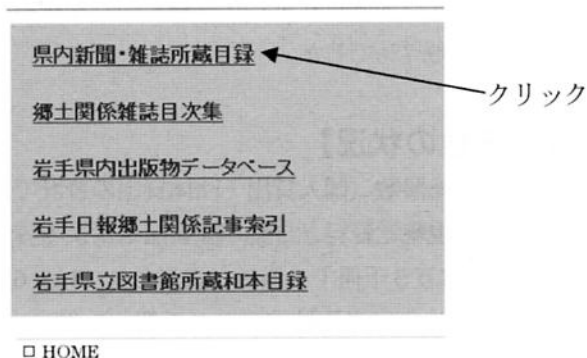

※詳しくは県立図書館からのお知らせをどうぞ

○ 蔵書検索やデータベース検索など

県立図書館の蔵書検索のほか、インターネット上で蔵書を公開している市町村立図書館等も含めた「横断検索」、郷土関係書誌情報データベース、デジタル化資料の閲覧などを県立図書館のホームページから行うことが可能になります。

一部を紹介します。

例) 花巻に住んでいる方で、朝日新聞をどこで所蔵しているか知りたいという場合。

- 1 県立図書館のホームページにアクセスします。
- 2 データベース検索をクリックします。
- 3 郷土関係書誌情報データベースをクリックします。
- 4